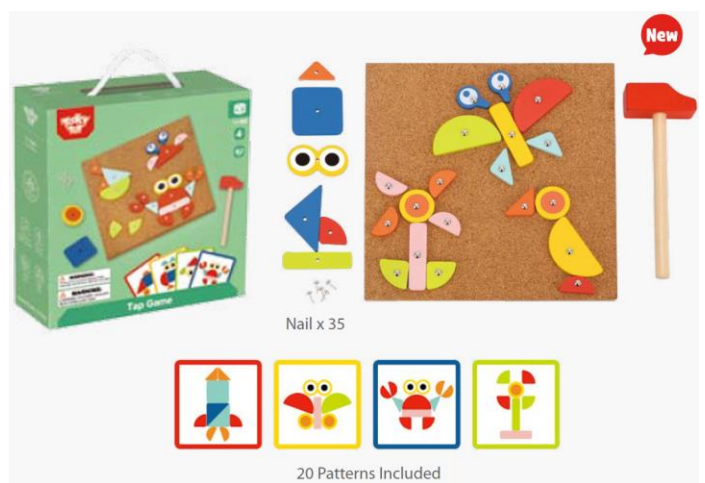

3+ 82 pcs B Close Box

**TH155 / 100219
TapTap - моторичка игра**