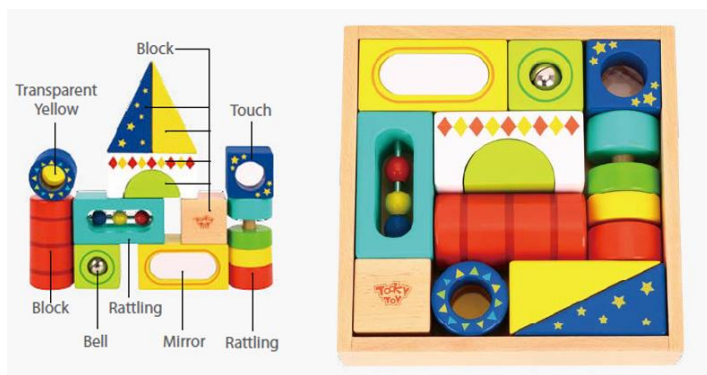

12 m+ 13 pcs A Window Box

TL717 / 100243 Мултифункционален сет блокови-монтесори

6972633370383

Креирајте различни форми со нашиот мултифункционален сет на блокови. Различните форми на блоковите им овозможуваат на децата да ја пуштат својата имагинација и да создаваат различни форми. Покрај тоа, некои од блоковите содржат и мониста за да го задржат вниманието. Димензии: 18x18x4см.