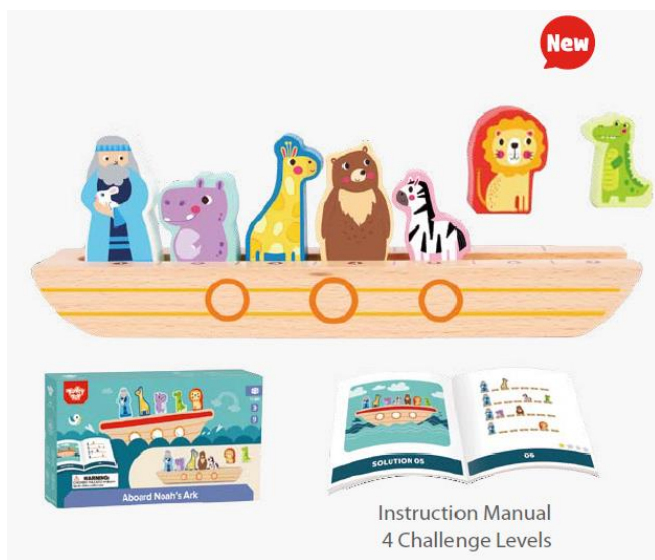

3+ 18 PCS I Magnetic Box

TY203 / 100179
Пожарничарска станица

6970090048111

Овој комплет е претставен во форма на аптека каде што се отвора предната страна и создава вистинска сценска изведба во која децата ќе уживаат во играњето. Играта ја поттикнува креативноста и ги подобрува вештините за решавање проблеми. Димензии: 30x10x22см.

Игри со глума

24
m⁺

18
pcs

B
Close Box

TKC304 / 100216
Ноева барка

6970090043987

Дрвената Ноева арка помага да се подобрат фините моторни вештини. Децата добиваат шанса да ја оживеат оваа класична приказна додека ги ставаат своите животни во Ноевата арка. Изработено од квалитетно дрво со нетоксични бои. Димензии: 26x14x19cm.

New

3⁺

9
pcs

B
Close Box

TH351 / 100376
Ноева барка - качување

6972633372721

Забавна логичка игра со 60 загатки во 4 различни нивоа на тежина, со тема Ноевата арка. Целта на играта е играчот правилно да ги процени сите достапни елементи за да ги реши загатките. Логичките игри му помагаат на детето да вежба решавање проблеми и критичко размислување врз основа на синтетизирање информации.