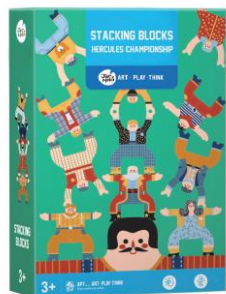

Играчката за редување Херкулес вклучува 12 парчиња разнобоен насмеан Херкулес. Ставете ги и избалансирајте ги со поврзување на нивните раце. Предизвикот е позабавен, но и потежок додека наложувате се повеќе и повеќе од нив. Димензии: 20x13x6cm.

18 m+ 13 pcs B Close Box

TK057 / 100369
Сложување -игра за
кординација