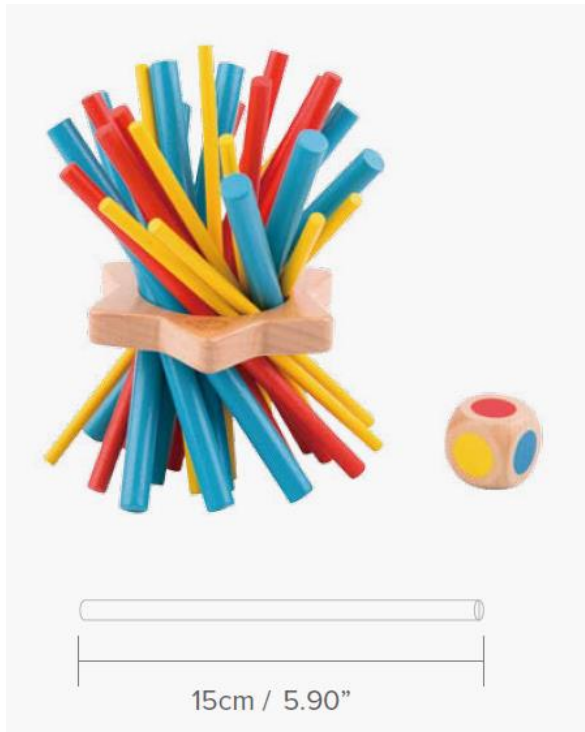

Друштвени игри

TL015 / 100394 Обидете се да не паднете! - друштвена игра

Оваа корисна мала игра „Keep it Steady“ промовира умешност и логично размислување бидејќи работи на идентификување кој дрвен стап можете да го извадите без да се сруши рамката. Бидејќи играта идеално се игра во парови, се промовираат социјалните вештини на децата, а светлите бои на дрвените стапчиња се многу привлечни и за малите деца.
Димензии: 20x18,8x4,2cm.