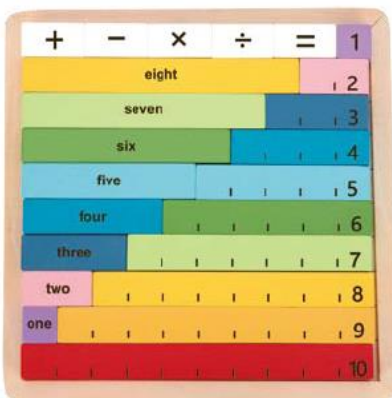

STEAM

New

24 16 B

TN939 / 100298
Сложувалка

6972633372363

Оваа дрвена играчка е дизајнирана на таков начин што може да се користи и за сортирање форми и за учење дробки. Едноставната дрвена табла им помага на децата лесно да ги научат формите и боите, го поттикнува развојот на фината моторика и ги подобрува вештините за сортирање. Нашата табла за фракции гарантирано ќе ги окупира младите умови на малите. Димензии: 22x22x3см.