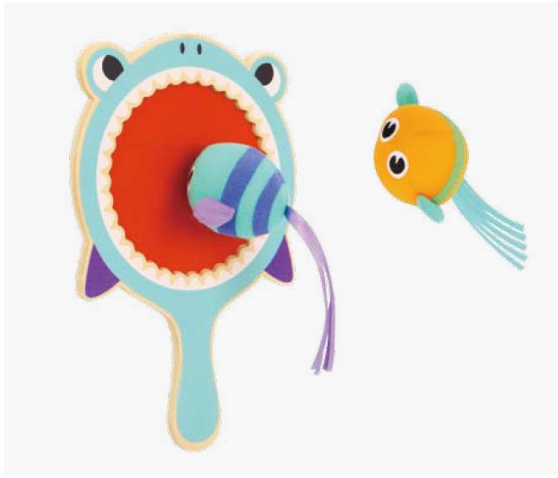

18 m+ 13 pcs B Close Box

TK057 / 100369
Сложување -игра за
кординација

Instruction Manual

Овие прекрасно изработени дрвени животински блокови се забавен начин да се истражи идејата за редување и балансирање. Овој сет вклучува 9 животни кои се наложуваат и кои може да се чуваат во ткаенина кога не се користат. Секое дрвено животно е прекрасно изработено и обоено со нетоксична боја и доаѓа со торбичка од ткаенина Димензии: 21x4x17cm.

Друштвени игри

TF981 / 100187
Ајкула лови топки

6972633371335

Забавна игра на табла доаѓа во форма на ајкула. Играта се состои од 3 дела: 2 топчиња во форма на риба и 1 рекет во облик на ајкула. Погоден за играње надвор. Димензии: 30x19x5cm.

TF401 / 100186
Прстени и диви животни

6972633371328

Оваа забавна игра може да се игра внатре или на отворено. Комплетот се состои од 5 столбови во форма на животни: лав, мечка, слон, жирафа и тигар. Победникот е оној кој ќе фрли најмногу прстени од одредена далечина. Сетот се состои од вкупно 15 делови. Димензии: 24x23x5cm.