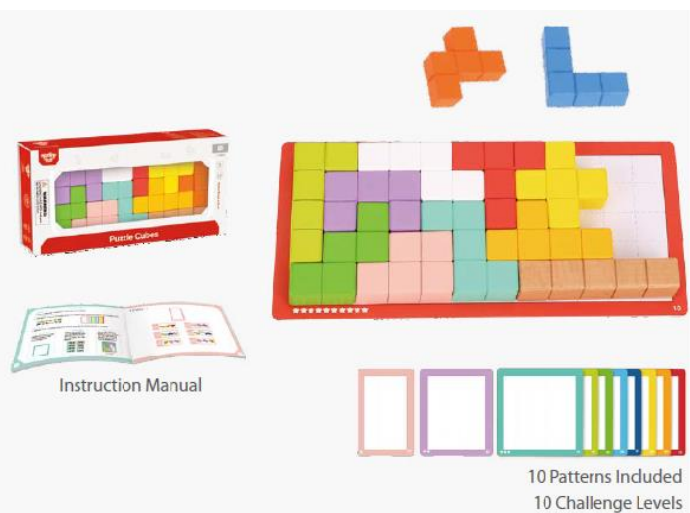

Сложувалки

3+ 25 pcs B Close Box

TL676 / 100292
Логичка игра со облици

6972633370055

Помогнете му на вашето малечко да развие моторика и математички вештини со логичка игра со форми! На белата позадина има ѕвезди со различни бои - обидете се да ги поставите блоковите и позадината така што тие се вклопуваат заедно. Димензии: 20x20x4cm.