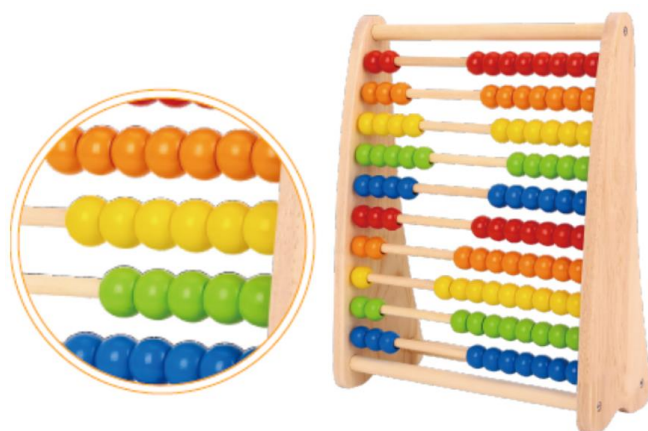

MONTESSORI

TKC457A / 100359
Азбучен абакус

6972633370208

Оваа прекрасна дрвена рамка за азбука им помага на децата да препознаваат букви. Секој блок доаѓа со азбучна буква, број и илустрација. Коцките што се вртат ги поттикнуваат децата да играат, истражуваат и учат. Сетот е на англиски јазик. Димензии: 25x12x32cm.

TKC300A / 100126
Голем дрвен абакус

6972633370192

Големiot дрвен абакус е една од најстарите играчки што помага во учењето да се брои, собира и одзема. Димензии: 25x12x32cm.

TF597 / 100176
Логичка игра -
Составување шаблони

6972633371281

Загатка игра која помага при учење на основните бои, како и за следење на обрасци. Сетот се состои од песочен часовник и 30 картички со шаблони кои децата треба да ги состават во одреден временски период. Димензии: 22x17x5cm.