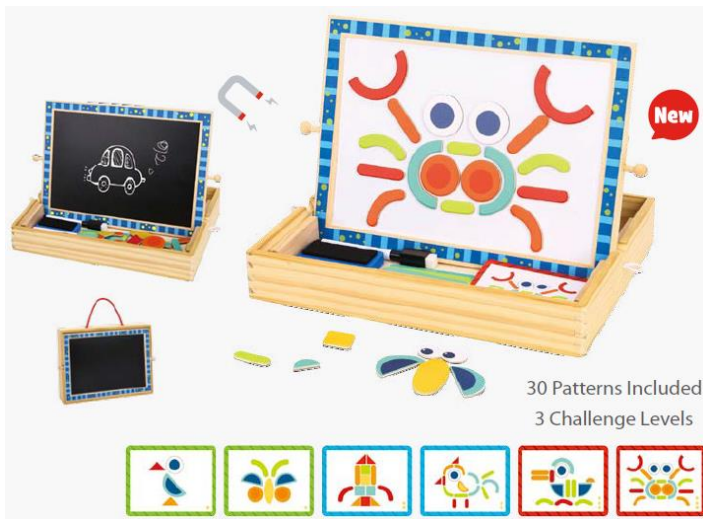

Друштвени игри

3+ 85 pcs B Close Box

TF849 / 100246
Магнетна активна
кутија-Форми