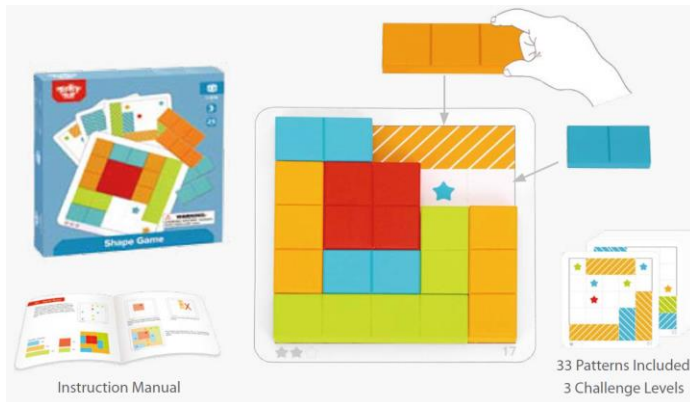

Сложувалки

3+ 25 pcs B Close Box

TL676 / 100292
Логичка игра со облици

6972633370055

Помогнете му на вашето малечко да развие моторика и математички вештини со логичка игра со форми! На белата позадина има ѕвезди со различни бои - обидете се да ги поставите блоковите и позадината така што тие се вклопуваат заедно. Димензии: 20x20x4cm.