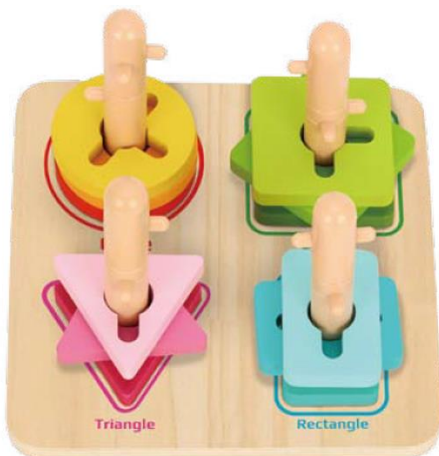

24 m+ 13 pcs B Close Box

TL905 / 100119 4во1
Геомериски сет

6972633370239

Добро позната играчка која развива: когнитивни функции, способност за препознавање бои и форми, моторни вештини, имагинација и креативност, способност за создавање на првите структури. Димензии: 18x18x12cm

STEAM