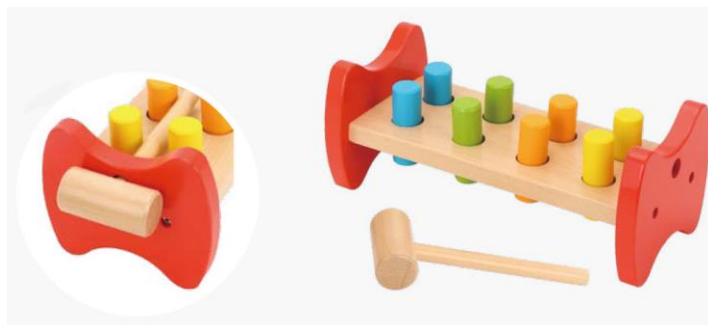

MONTESSORI

12 m* 10 pcs B Close Box

TKB504A / 100113
Моторна клупа со
чекан

6972633370321

Разнобојна дрвена клупа со штипки за заковање. Ја развива координацијата рака-око и силата на рацете кај децата. Погоден за учење бои и сортирање. ДИМЕНЗИИ: 22x12x10cm.