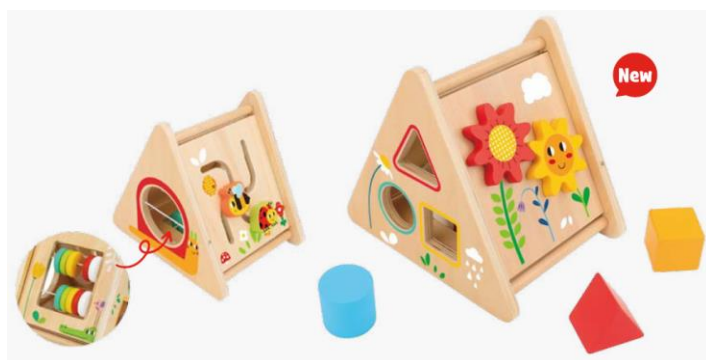

12 m+ 4 pcs B Close Box

TH912 / 100264
Дидактички триаголник

6972633372820

Дидактичкиот триаголник е толку разновиден што едноставно не знаете од каде да започнете. Абакус од едната страна, сортирање на форми од друга. Можете ли да и помогнете на бубамарата да стигне до цветот, а на пчелата до куполата? Димензии: 19x16x14см.