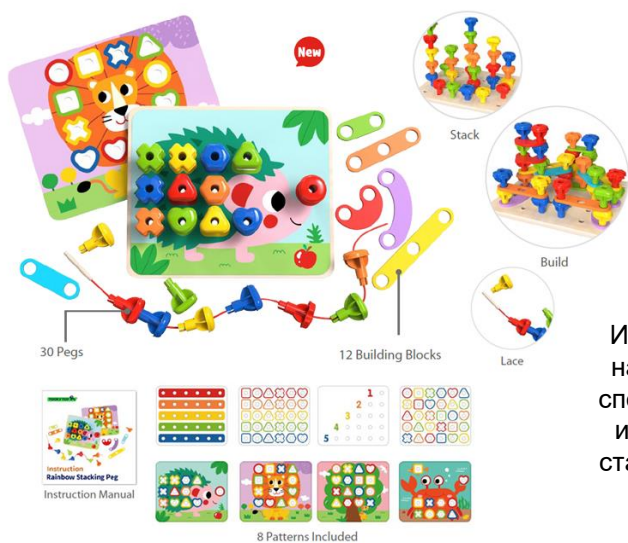

Димензии: 30x24x6,5cm.

18 m+

19 pcs

B Close Box

TK352 / 100366
Дидактички зупчаници

6972633374695

Дали децата се подготвени за нови предизвици? Овој логичен комплет загатки има неколку нивоа, а за да може да работи, треба да ги поврзете брзините и да ги прилагодите на различни слики! Покрај логиката, креативноста и моториката се први во областа на развивање способности. Димензии: 29x22x3cm.