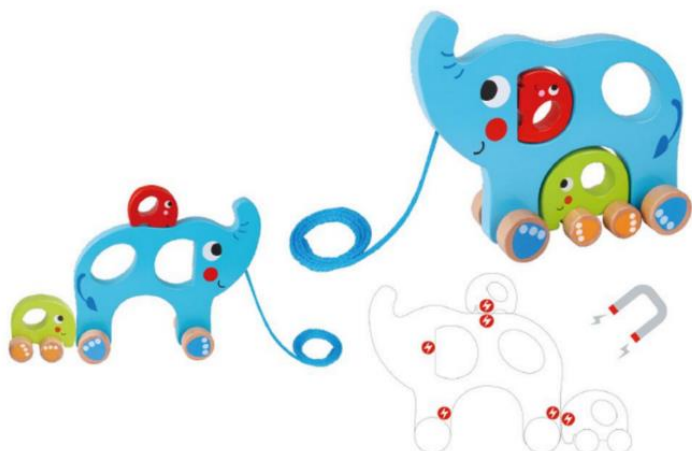

Димензии: 19x6x9см

VUCI-GURAJ

TKC264 / 100247
Влечи туркај -Слон

6970090043628

Играчката е идеален начин за развој на координација и урамнотежено одење. Изработени од висококвалитетен МДФ материјал во комбинација со смрека дрво за дополнителна цврстина и издржливост.
Димензии: 16x13x6см.

TY321 / 100138
Влечи туркај -
семејство слонов

6970090047671

Играчката е идеален начин за развој на координација и урамнотежено одење. Изработени од висококвалитетен МДФ материјал во комбинација со смрека дрво за дополнителна цврстина и издржливост.
Димензии: 23x6x20см.