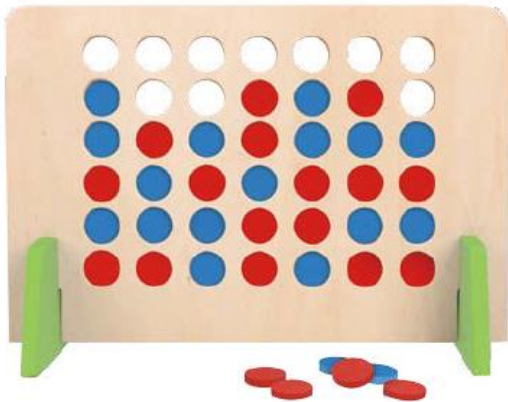

Друштвени игри

TY840 / 100135
Кула за лизгање
со коли-играчки

6970090042478

Игра која ги воведува во основите на механиката и гравитацијата Комбинација од дрво и пластика, оваа игра е направена според најмодерен дизајн и атрактивни бои. Покрај лизгачката кула, комплетот вклучува 4 колички-играчки.
Димензии: 32x10x27cm.

TY841 / 100317
Голема лизгачка кула
со коли-играчки

6970090042492

Децата апсолутно ја сакаат оваа игра бидејќи навистина ги запознава со основната механика на гравитацијата, зошто автомобилот се лизга надолу? Оваа лизгачка патека за автомобили е дизајнирана со комбинација од иверица и пластика и е шарена, ја поттикнува комуникацијата и фината моторика. Димензии: 32x14x38 cm.

Друштвени игри

TF959 / 100286
4 по ред - игра на табла

6972633371427

Забавна и интерактивна игра-4 по ред. Целта на играта, како што сугерира името, е да има 4 дискови по ред. Дисковите може да се подредат вертикално, хоризонтално или дијагонално и победник е оној кој ќе добие четири по ред. Оваа игра е лесна за учење, но бара вештини и стратегија за да се победи противникот. Димензии: 29x22x12cm.