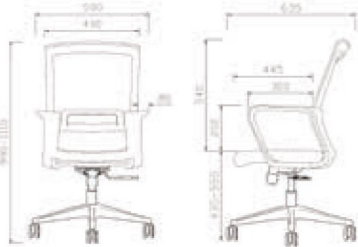

REAL FEEL GOOD

 гаранција
2
години

ШИФРА	ОПИС
3691	црн

КАНЦЕЛАРИСКА ФОТЕЛЈА ITASA

ергономско седло и наслон обложено со ПУ кожа
хромирани рачки обложени со кожа
релакс механизам
заклучување на наслонот во повеќе позиции
хромирана основа

беж црн

REAL FEEL GOOD

 гаранција
2
години

ШИФРА	ОПИС
4543	работен
4732	конференциски

**КАНЦЕЛАРИСКИ СТОЛ
SMART W**

Лумбална потпора
 фиксирани подлактици
 релакс механизам
 седлото е изработено од полиуретанува пена тапацирано со платно
 наслонот е изработен од мрежа во комбинација со пвц

зелен сив црн црвен син портокалов

 гаранција
2
 години

ШИФРА	ОПИС
4080	ЦРН

**КАНЦЕЛАРИСКИ СТОЛ
LUCCA HV**

Лумбална потпора
 фиксирани хромирани подлактици
 потпора за глава тапацирана со мрежа
 релакс механизам
 седлото е изработено од полиуретанува пена
 наслонот е изработен од мрежа во комбинација со пвц
 хромирана основа

 гаранција
2
 години

црн црвен син

ШИФРА	ОПИС
4078	

ГЕЈМЕРСКИ СТОЛ MAXGAME

регулирачка лумбална потпора
потпора за глава
Multi function tilt механизам
заклучување во повеќе позиции
Анатомско седло и наслон изработени од
полиуретанова пена тапацирани со високо
квалитетна PU кожа
хромирана основа