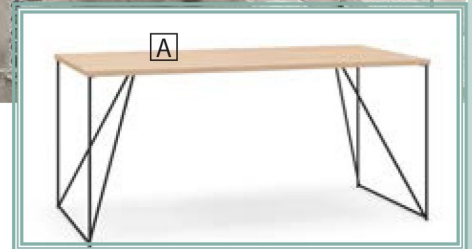

КОД	ШИФРА	ОПИС	ДИМЕНЗИИ	ЦЕНА
A	4740	БИРО	140X80X74	8000
B	4741	ФИОКАР	40/60/50	5000

БОИ НА ИВЕРКА			БОИ НА МЕТАЛ		
бела	сива	иверка	црн	бел	антрацит